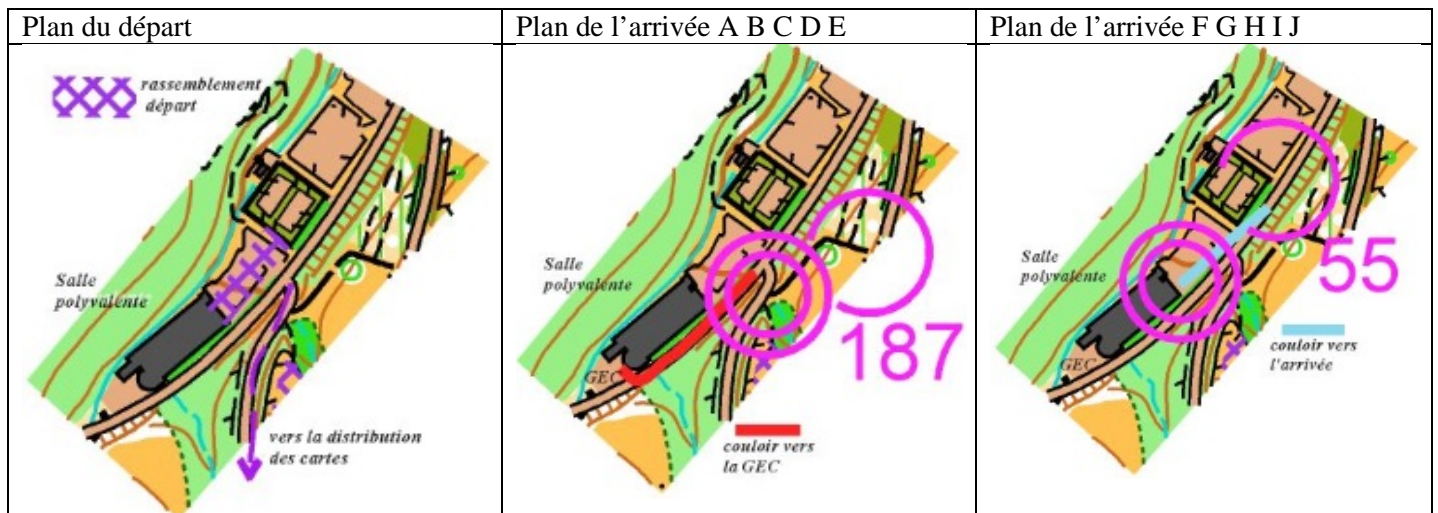

Rhône Orientation 27 novembre 2022 – Courzieu

Circuits

Circuit	Distance	Nombre de postes	Dénivelé
A	16.290 km	27 postes	1150 m
B	13.520 km	22 postes	950 m
C	10.270 km	22 postes	690 m
D	9.220 km	23 postes	650 m
E	5.450 km	15 postes	490 m
F	1.200 km	19 postes	670 m
G	9.160 km	18 postes	580 m
H	7.910 km	17 postes	490 m
I	6.210 km	16 postes	310 m
J	4.200 km	12 postes	220 m

Circuits Course d'Orientation (A, B, C, D, E) : validation du parcours avec doigt Sport Ident. En cas de location prévoir chèque de caution de 40 €

Circuits Randonnée Orientation (F, G, H, I, J): validation du parcours avec carton de contrôle

Parking : les parkings sont principalement le long des routes. Suivez les instructions des signaleurs qui vous guideront.