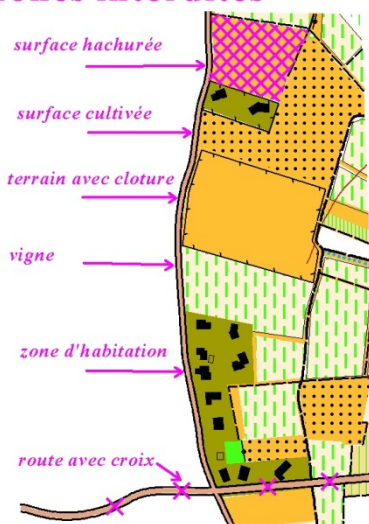

Rhône Orientation 27 novembre 2022 – Courzieu

Cartes

Circuits **A, B, F**

Format A3 portrait

Échelle : **1/15000**

Équidistance : 10 m

Circuits **D, E, G, H**

Format A3 paysage

Départ : 10 h pour tous les circuits sur le parking de la Salle Polyvalente

Remise des cartes : 450 m, dénivelé 50 m

Triangle de départ : 260 m, dénivelé 60 m, après la remise des cartes

Arrivée : devant la Salle Polyvalente

Podiums et récompenses : 14 h

Résultats en direct sur : <https://liveresultat.orientering.se/>

Résultats après la manifestation sur : <https://rhone.orientation.cdco69.fr/resultats>

Ravitaillement : pas de ravitaillement sur les circuits. A l'arrivée La Soupe Rhône Orientation et du thé servis à volonté.

Dans la salle, buvette et marché de producteurs pour vous ravitailler et faire vos achats de Noël

Zones interdites

zones interdites

La commune de Courzieu et les propriétaires nous donnent accès à leur terrain pour cette manifestation. Pour que nous puissions refaire de la course d'orientation, **les zones interdites sont plus étendues que habituellement sur les cartes d'orientation et les nomes IOF.** L'extrait de carte rassemble tous les symboles qui représentent les zones interdites.